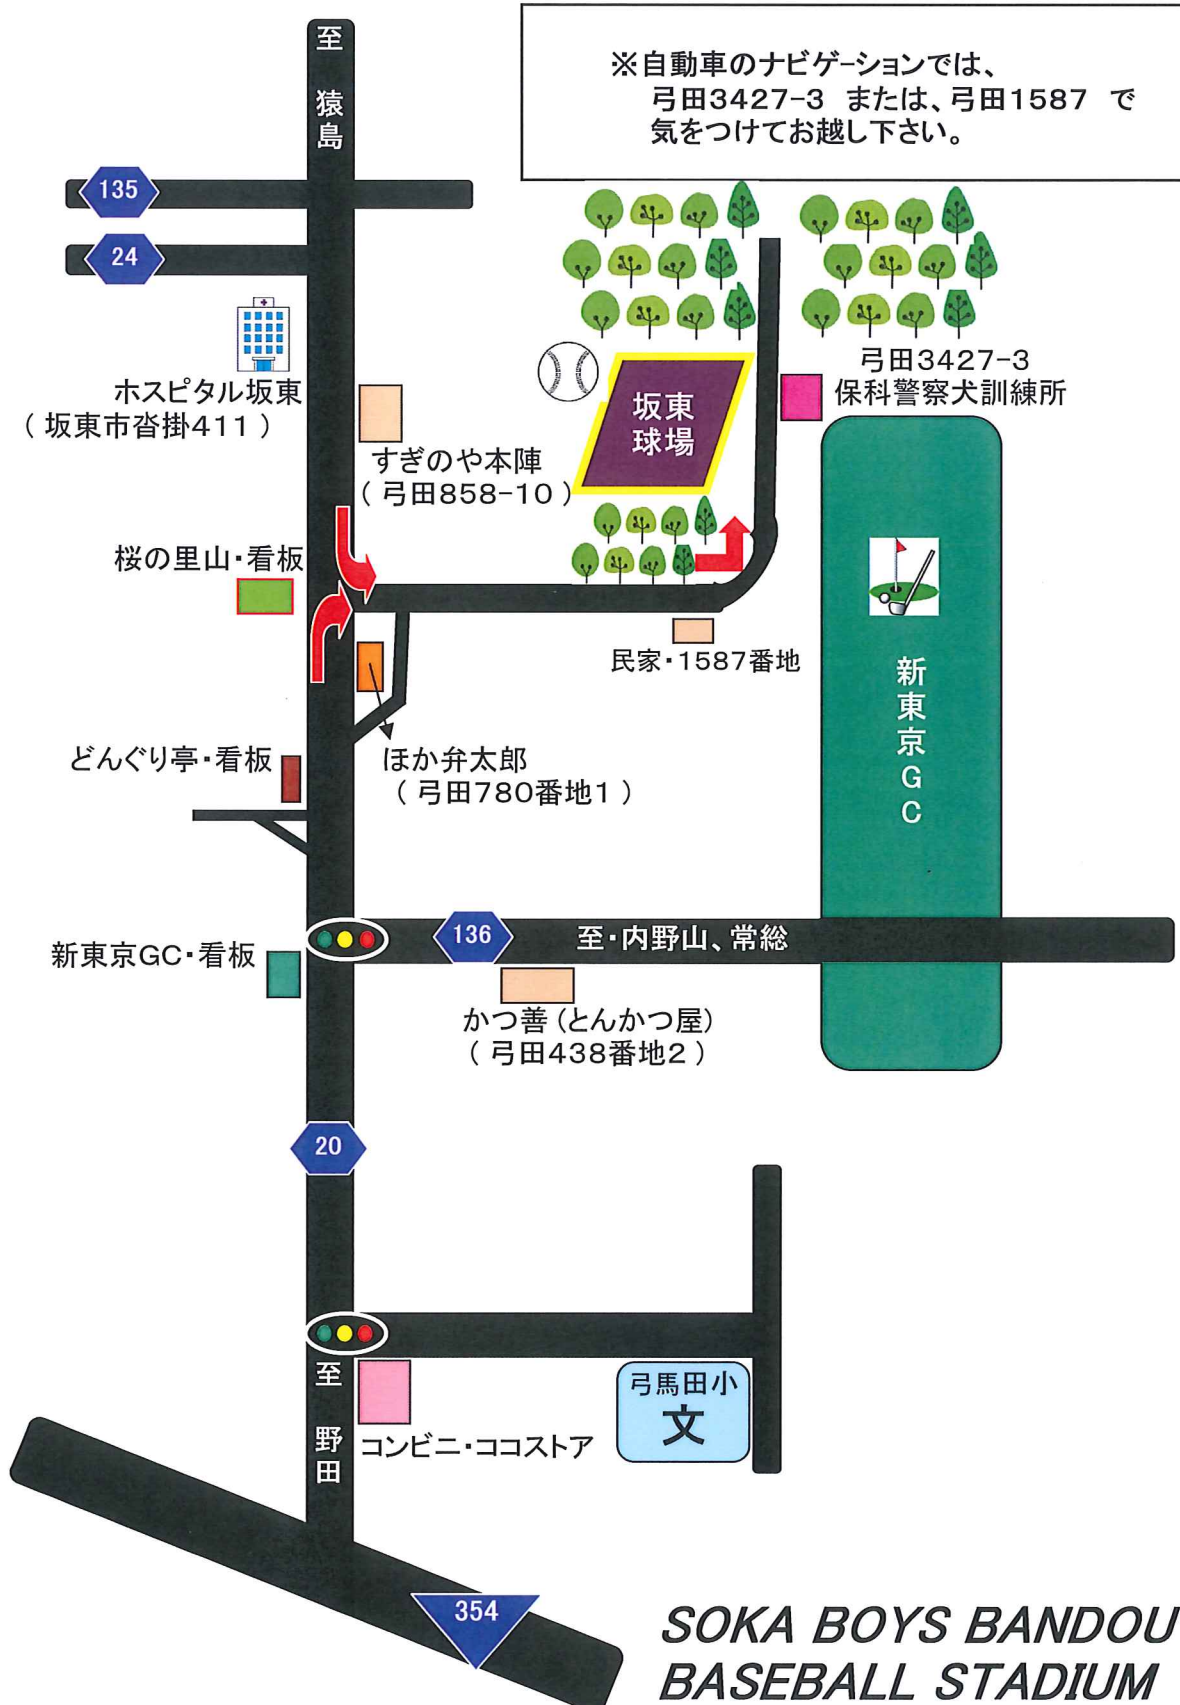

草加ボーイズ坂東球場ご案内図

ゆだ

● 坂東球場住所：茨城県坂東市弓田1509番2・1510番1

■ 常盤自動車道「谷和原IC」⇒水海道方面に向かい、国道294号線⇒国道354号線を坂東市方面⇒
 県道20号線西先約600メートル先を右折⇒直進。 (常盤自動車道、谷和原ICから約18km)

※自動車のナビゲーションでは、
 弓田3427-3 または、弓田1587 で
 気をつけてお越し下さい。

**SOKA BOYS BANDOU
 BASEBALL STADIUM**